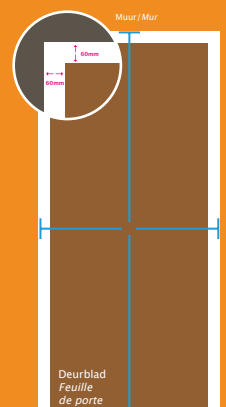

Ref	€ excl. BTW	€ incl. BTW
038155	9,92	12,00

Garniture WC inox look

Ref	€ excl. BTW	€ incl. BTW
051864	9,92	12,00

OF
OU

Garniture WC SQUARE

Ref	€ excl. BTW	€ incl. BTW
170398	11,57	14,00

Hoe kies je de juiste deurhoogte en breedte? *Comment choisir la bonne hauteur et largeur de porte?*

Deurgeheel 201,5cm Bloc-porte
deurgathoogte / hauteur passage de porte
min 2040mm - max 2075mm

Deurgeheel 211,5cm Bloc-porte
deurgathoogte / hauteur passage de porte
min 2140mm - max 2175mm

Opening van muur tot muur Largeur de mur à mur	→	Deurbreedte Largeur de la porte
680 - 750 mm	→	630 mm
730 - 800 mm	→	680 mm
780 - 850 mm	→	730 mm
830 - 900 mm	→	780 mm
880 - 950 mm	→	830 mm
930 - 1000 mm	→	880 mm
980 - 1050 mm	→	930 mm