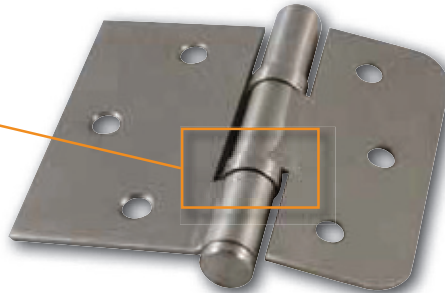

Scharnieren en slot vormen de motor en het hart van het deurgeheel.

Les charnières et la serrure sont le moteur et le coeur du bloc-porte.

2

Scharnieren zijn belangrijk, getest op 200.000 bewegingen

Les charnières sont importantes: testées sur 200.000 mouvements

30 JAAR
ANS
GARANTIE

INCLUSIEF
INCLUS

PATENTED DESIGN

Kogellager
Roulement à billes

SOEPEL EN GERUISLOOS
SOUPLES ET SILENCIEUSES

Verpakt per 3 stuks / Emballées par 3 pièces

Ref	€ excl. BTW	€ incl. BTW
278292	9,92	12,00